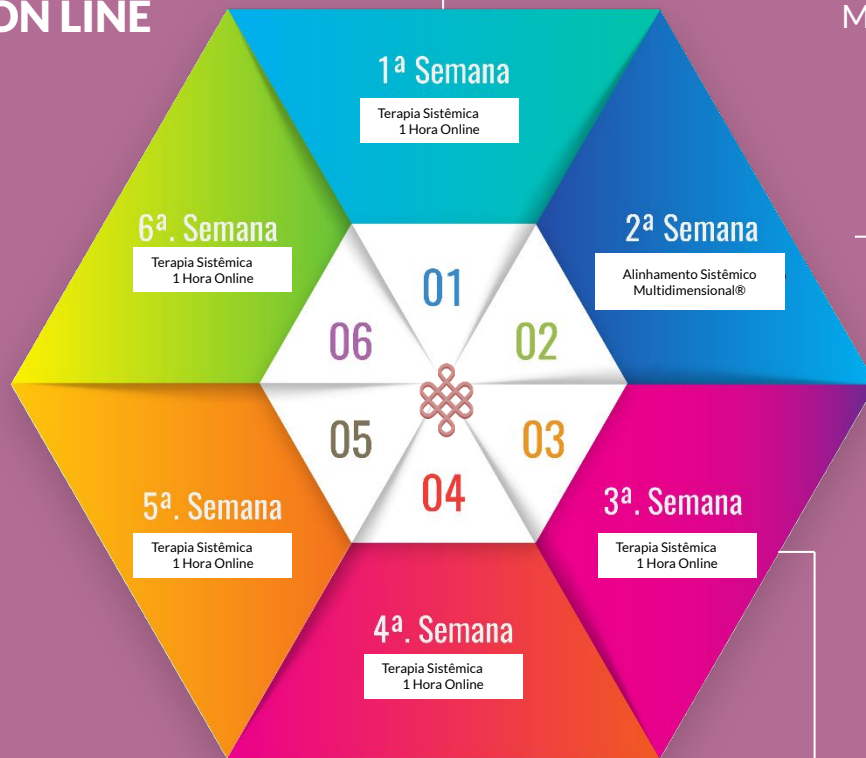

A JORNADA

SERÃO 6 ENCONTROS - ON LINE

Acompanhamento, com exercícios sistêmicos. Noções básicas do eneagrama, identificação do seu tipo de personalidade, com um olhar para os pontos positivos e negativos. E para complementar, vou aplicar uma terapia vibracional com Cristais que irá alinhar seu campo energético como um todo. Além disso você também irá receber frequências sonoras exclusivas para o seu desenvolvimento.

Onde eu vou ouvir sua história, fazer um diagnóstico, explicar como o Alinhamento Sistêmico Multidimensional®, irá impactar sua vida e passar exercícios sistêmicos para você.

Aqui acontece o Alinhamento Sistêmico Multidimensional® de fato, uma vez que você já se preparou por mínimo, uma semana para que os movimentos sistêmicos aqui façam um efeito em um curto período de tempo.